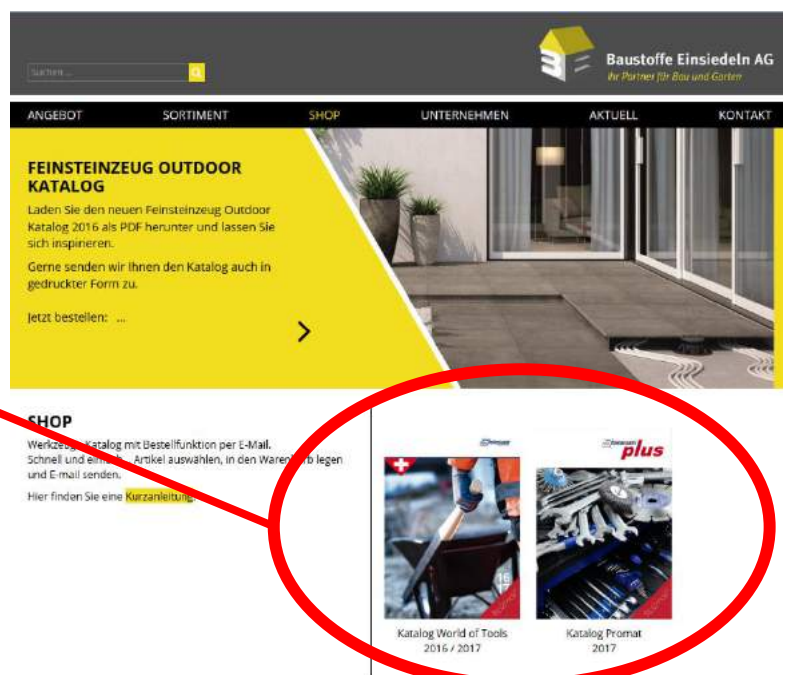

Wie funktioniert der BE Baustoffe Einsiedeln AG Shop?

—
Ganz einfach!

1. Gehen Sie ins Hauptmenü „Shop“.

BE BAUSTOFFE EINSIEDELN AG
BAUSTOFFE – GEWUSST WIE. GEWUSST WO!

2. Öffnen Sie den Katalog World of Tools 2016 / 2017 oder Promat 2017.