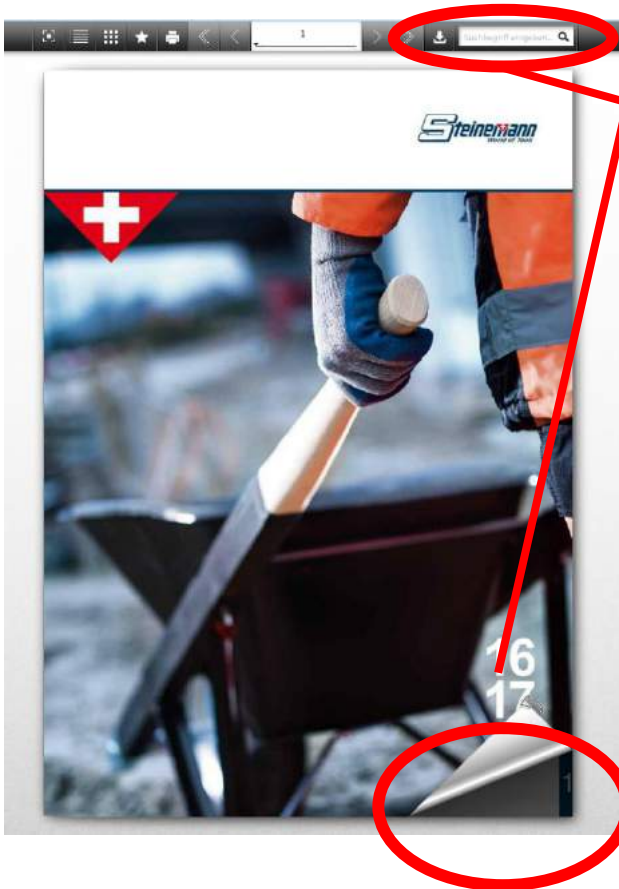

Wie funktioniert der BE Baustoffe Einsiedeln AG Shop?

—
Ganz einfach!

1. Gehen Sie ins Hauptmenü „Shop“.

BE BAUSTOFFE EINSIEDELN AG
BAUSTOFFE – GEWUSST WIE. GEWUSST WO!

2. Öffnen Sie den Katalog World of Tools 2016 / 2017 oder Promat 2017.