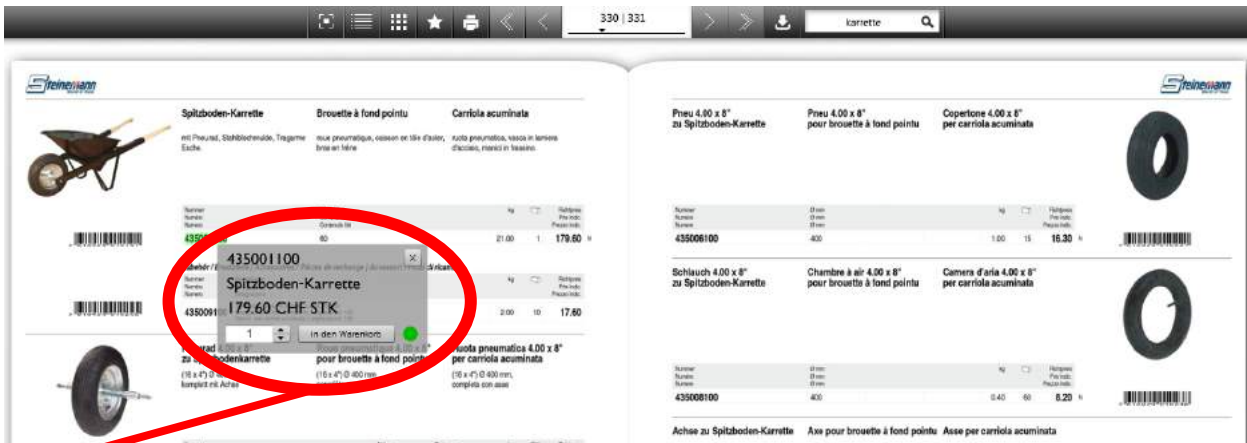

Wie funktioniert der BE Baustoffe Einsiedeln AG Shop?

—
Ganz einfach!

1. Gehen Sie ins Hauptmenü „Shop“.

BE BAUSTOFFE EINSIEDELN AG
BAUSTOFFE – GEWUSST WIE. GEWUSST WO!

2. Öffnen Sie den Katalog World of Tools 2016 / 2017 oder Promat 2017.

3. Nachdem sich der Katalog geöffnet hat, haben Sie die Möglichkeit, Seite für Seite zu blättern oder nach einem Suchbegriff zu suchen.

4. Gehen Sie mit der Maus zur Artikelnummer. Erscheint die Artikelnummer „grün“, ist der Artikel innerhalb von 7 Tagen ab dem Zentrallager lieferbar.

Die restlichen Artikel sind auf Anfrage.

5. Sie können die Artikelnummer anklicken. Danach haben Sie die Möglichkeit die gewünschte Menge einzugeben und den Artikel in den Warenkorb zu legen.

6. Zum Warenkorb gelangen Sie, indem Sie das Einkaufswagen-Symbol anklicken.