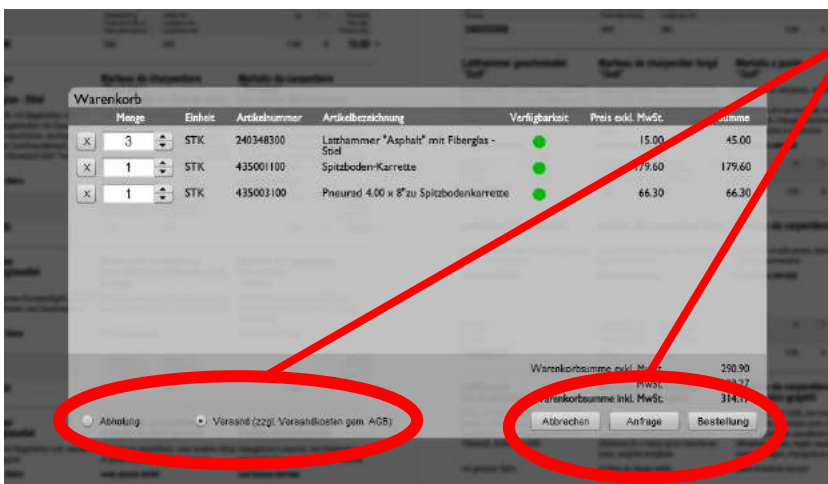

Wie funktioniert der BE Baustoffe Einsiedeln AG Shop?

—
Ganz einfach!

1. Gehen Sie ins Hauptmenü „Shop“.

BE BAUSTOFFE EINSIEDELN AG
BAUSTOFFE – GEWUSST WIE. GEWUSST WO!

2. Öffnen Sie den Katalog World of Tools 2016 / 2017 oder Promat 2017.

3. Nachdem sich der Katalog geöffnet hat, haben Sie die Möglichkeit, Seite für Seite zu blättern oder nach einem Suchbegriff zu suchen.

4. Gehen Sie mit der Maus zur Artikelnummer. Erscheint die Artikelnummer „grün“, ist der Artikel innerhalb von 7 Tagen ab dem Zentrallager lieferbar.

Die restlichen Artikel sind auf Anfrage.

5. Sie können die Artikelnummer anklicken. Danach haben Sie die Möglichkeit die gewünschte Menge einzugeben und den Artikel in den Warenkorb zu legen.

6. Zum Warenkorb gelangen Sie, indem Sie das Einkaufswagen-Symbol anklicken.

7. Hier sehen Sie die ausgewählten Artikel auf einen Blick.

Über den Warenkorb können Sie zur Bestellung oder Anfrage gelangen. Auch können Sie auswählen, ob Sie die Ware abholen oder geliefert haben wollen.