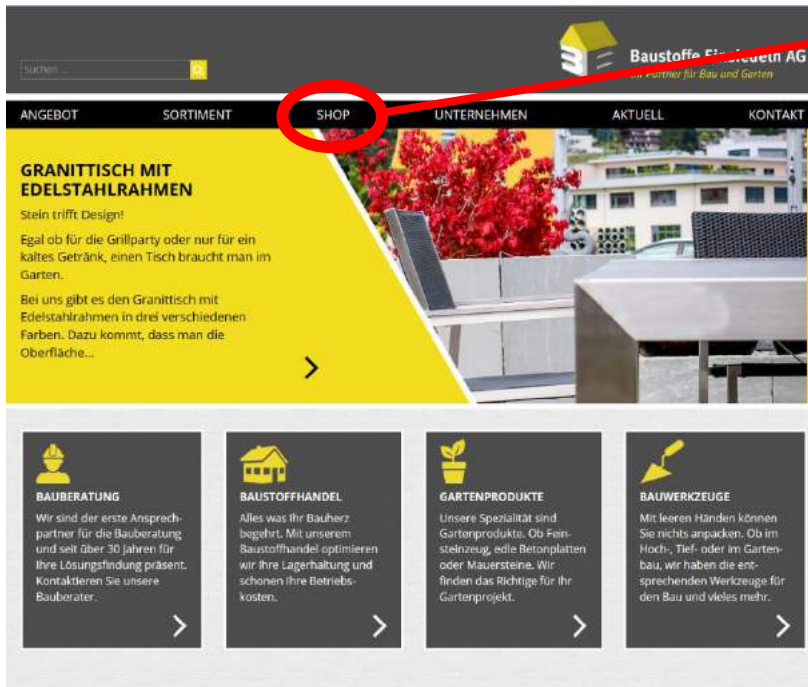

Wie funktioniert der BE Baustoffe Einsiedeln AG Shop?

—
Ganz einfach!

1. Gehen Sie ins Hauptmenü „Shop“.

BE BAUSTOFFE EINSIEDELN AG
BAUSTOFFE – GEWUSST WIE. GEWUSST WO!

2. Öffnen Sie den Katalog World of Tools 2016 / 2017 oder Promat 2017.