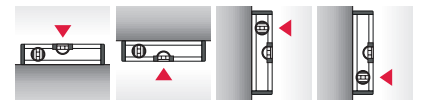

Baustoffe Einsiedeln AG

Ihr Partner für Bau und Garten

Presented by Rieffel

Wasserwaage Alustar 691

- Gerilltes Aluprofil, silberfarben eloxiert
- Runde Vertikal-Libelle mit Lupeneffekt
- Messgenauigkeit in Normallage 0.5mm/m und bei Umschlagmessung 0.75 mm/m

Artikel	Länge cm	Libellen	Profilstärke mm	Verkaufspreis exkl. MwSt. 1 Stück	Verkaufspreis exkl. MwSt. ab 3 Stück assortiert	Bestellmenge
691/20	20	2	1.6	CHF 19.45	CHF 15.65	
691/30	30	2	1.6	CHF 23.15	CHF 18.40	
691/40	40	2	1.6	CHF 25.00	CHF 19.80	
691/50	50	2	1.6	CHF 25.95	CHF 20.70	
691/60	60	2	1.6	CHF 27.80	CHF 22.10	
691/80	80	2	1.6	CHF 30.55	CHF 24.40	
691/100	100	2	1.6	CHF 33.35	CHF 26.70	
691/120	120	2	1.6	CHF 36.10	CHF 29.00	
691/150	150	2	2.2	CHF 58.35	CHF 46.00	
691/180	180	2	2.2	CHF 64.80	CHF 51.50	
691/200	200	2	2.2	CHF 69.45	CHF 55.20	