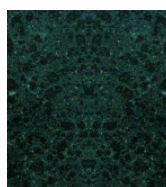

Limbara Black
geflammt oder poliert