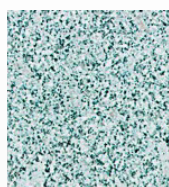

White Pearl
geflammt oder poliert